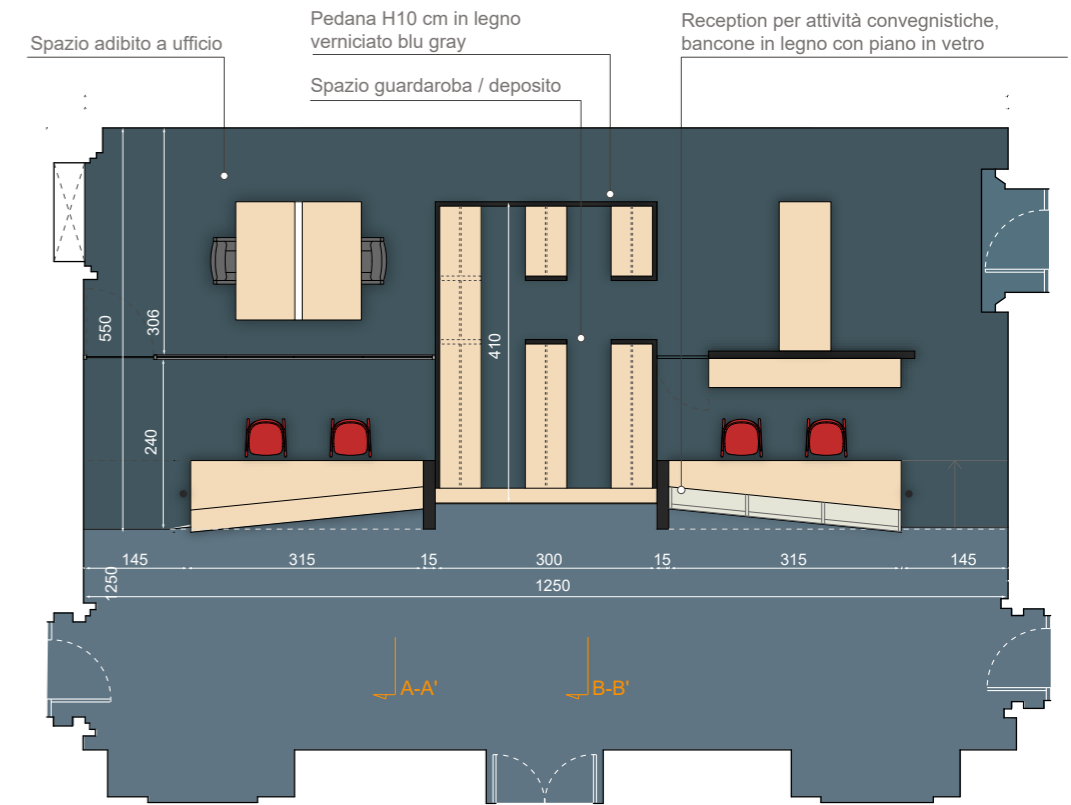

ATRIO VISTA FRONTALE

PIANTA

ATRIO VISTO DI SCORCIO

Controsoffitto Barrisol esistente, sul quale viene applicata una decorazione/texture realizzata con simbologie grafiche sul tema del lavoro e dello scambio

Cielini fissi attrezzati a L in legno verniciato blue gray dotati di sistemi a Led ad incasso

Parete in vetro sabbato che separa reception da uffici

Monitor

Colonna cilindrica Ø10 cm in acciaio cromato

Bancone reception per servizi di portineria e informazioni in legno

Volume centrale con apparecchiature video/audio che informano sulle attività in corso; il retro ospita la funzione guardaroba/deposito.

PROSPETTO FRONTALE

SEZIONE A-A'

SEZIONE B-B'