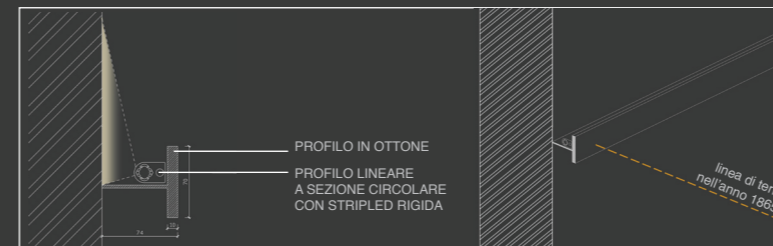

Dettaglio della fascia in ottone polifunzionale esterna