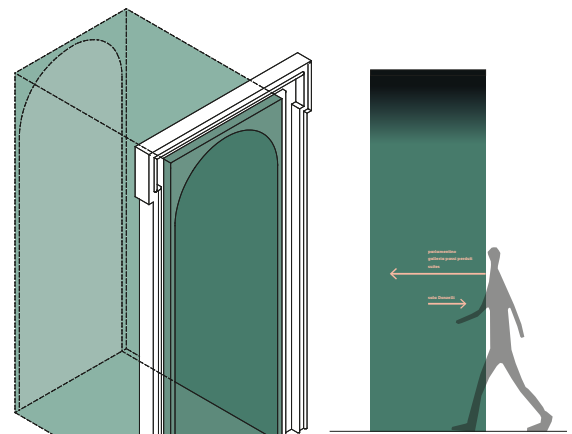

**Palazzo
Giureconsulti**
Milano

La nuova identità visiva e grafica è strettamente legata al progetto architettonico degli interni. Ogni piano risulta caratterizzato da uno dei colori selezionati dalla palette dello Scalone Monumentale così da facilitare l'orientamento degli utenti. I colori sono applicati esclusivamente ai nuovi elementi quali arredi, boiserie, componenti varie, così da rendere evidente le aggiunte contemporanee pur nella ricerca di consonanza con il carattere del Palazzo.

▼ mappa e indice degli spazi presenti al piano, collocato allo sbarco degli ascensori accanto ad un monitor interattivo che mostra gli eventi in corso.

GALLERIA DEI PASSI PERDUTI

UFFICI SECONDO PIANO

▲ le nuove soglie con applicata la segnaletica di orientamento sono caratterizzate dal colore principale del piano.

LUBALIN Graph Std Book
abcdef ABCDEF 01234567

LUBALIN Graph Std Demi
abcdef ABCDEF 01234567

scala 1:2 **suites**

IDENTITA' VISIVA

SALA DONZELLI

UFFICI ZONA RELAX E OPEN SPACE